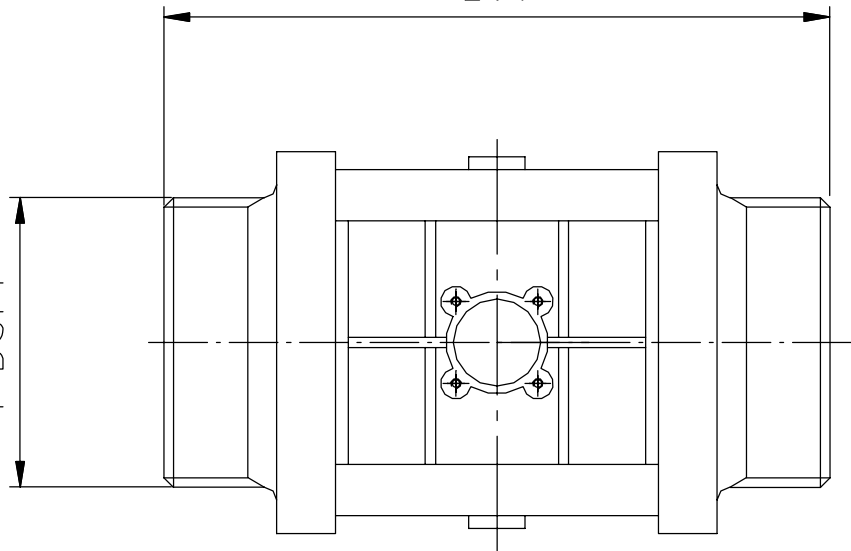

4" BSPP

260

149

171