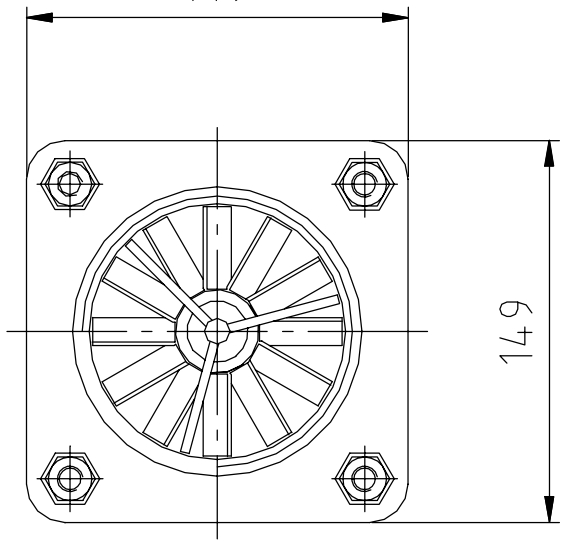

4" BSPP

260

149

171