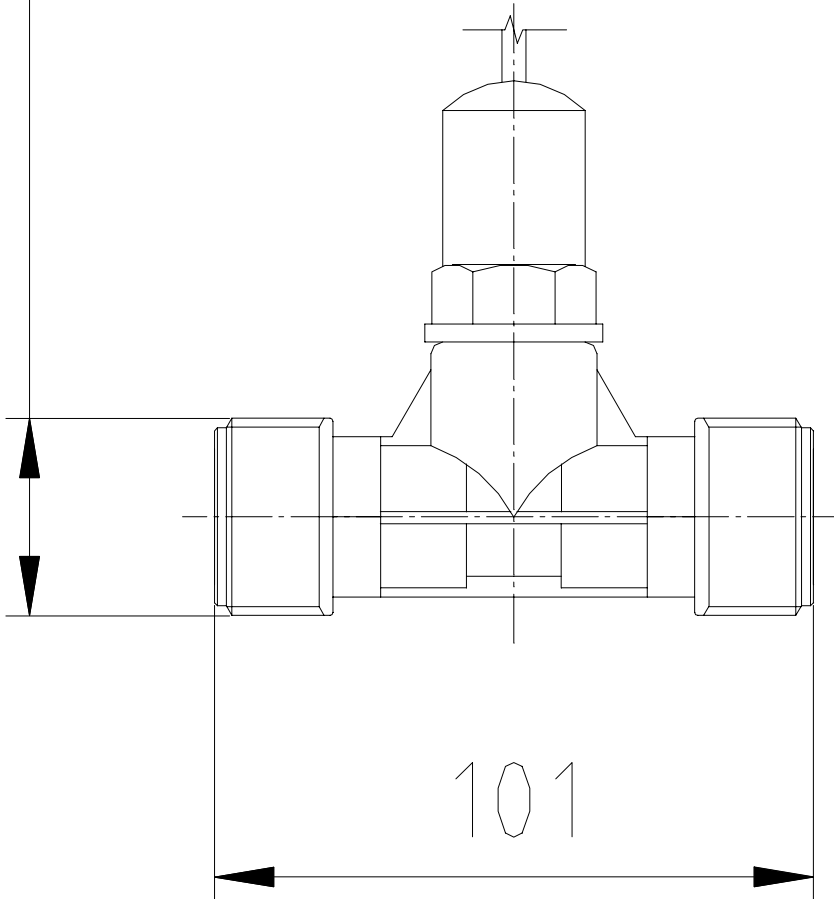

1" BSP

101

29.5