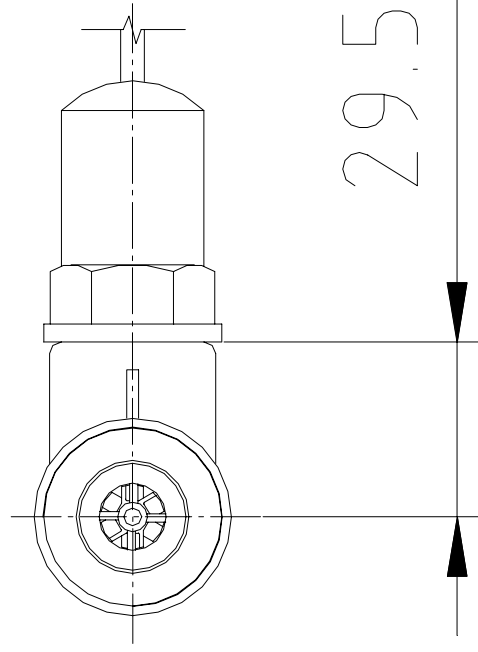

1" BSP

101

29.5